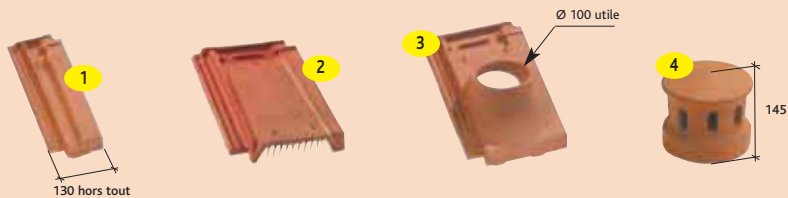

Accessoires

Attention : les références des produits sont celles du tarif au 01/02/2003.

Acc. de plain pan