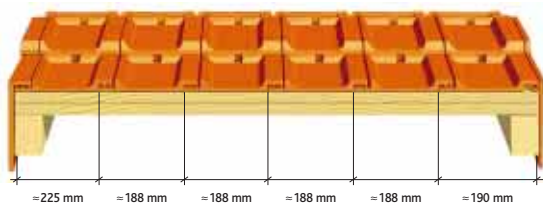

Pose avec rives individuelles