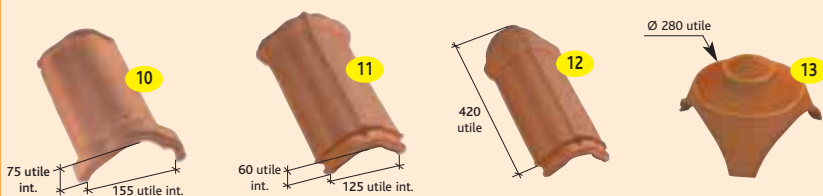

Réf. 309

Caractéristiques

Tuile à double emboîtement	Pose à joints droits
Longueur hors tout ≈ 320 mm	Poids au m ² ≈ 44 kg
Largeur hors tout ≈ 222 mm	Pureau catalogue ≈ 265 mm
Poids unitaire ≈ 2,2 kg	Largeur utile ≈ 188 mm
Nbre au m ² ≈ 20	Quantité par palette : 510

COTATIONS

COUPES TRANSVERSALES AU NIVEAU DU LITEAU

Pose avec rives individuelles

Pose avec tuiles de rives à rabat

COLORIS

Flammé Rustique

Vieilli Masse Engobé

Pour pallier les légères différences de coloris inhérentes à la cuisson et à la matière première, il est conseillé de panacher les produits.

Accessoires

Attention : les références des produits sont celles du tarif au 01/02/2003.

Acc. de plain pan

Acc. de rive

Acc. de faitage

Autres

- 1 1/2 tuile Terroise. Réf. 309.01
- 2 Tuile de ventilation Terroise ⁽¹⁾ (section avec grille = 30 cm²). Réf. 310.20
- 3 Tuile à douille Terroise ⁽¹⁾. Ø 100 utile. Réf. 310.30
- 4 Lanterne petit modèle Ø 100 utile (section d'aération 30 cm²). Réf. 1004
- 5 Tuile de rive à rabat gauche à recouvrement Terroise (3,8 au ml). Réf. 309.71
- 6 Tuile de rive à rabat droite à emboîtement Terroise (3,8 au ml). Réf. 309.70
- 7 Rive individuelle gauche à recouvrement Terroise ⁽¹⁾ (3,8 au ml). Réf. 310.42
- 8 Rive individuelle droite à emboîtement Terroise ⁽¹⁾ (3,8 au ml). Réf. 310.41
- 9 Fronton pour faitière ondulée à emboîtement. Réf. 810
- 10 Faitière ondulée Terroise à emboîtement (3 au ml). Réf. 722
- 11 Arêtier Terroise à emboîtement (3,3 au ml). Réf. 309.152
- 12 About d'arêtier Terroise à emboîtement. Réf. 309.153
- 13 Rencontres porte poinçon :
3 ouvertures rondes Réf. 908
4 ouvertures rondes Réf. 906
- 14 Poinçon pointe élançée. Réf. 983
- 15 Poinçon pomme de pin. Réf. 984
- 16 Tuile en verre. Réf. VER 309
- 17 Châssis duralumin. Réf. CHALCO 02
Passage intérieur : 460 x 500 mm