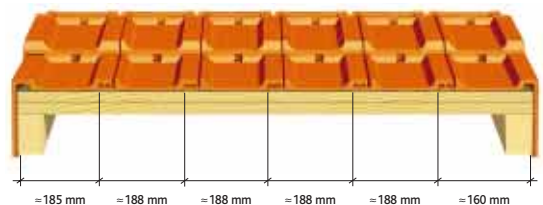

Pose avec tuiles de rives à rabat

COLORIS