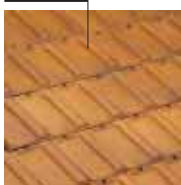

COLORIS

Flammé Rustique