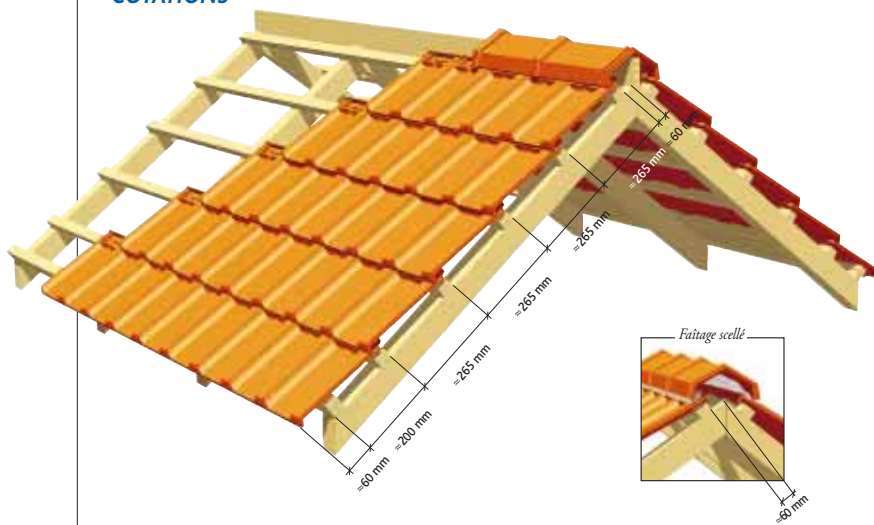

COTATIONS

COUPES TRANSVERSALES AU NIVEAU DU LITEAU