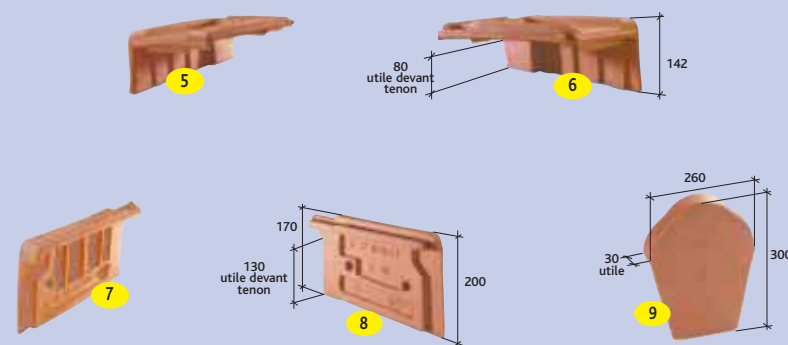

Réf. 309

Caractéristiques

Tuile à double emboîtement	Pose à joints droits
Longueur hors tout ≈ 320 mm	Poids au m ² ≈ 44 kg
Largeur hors tout ≈ 222 mm	Pureau catalogue ≈ 265 mm
Poids unitaire ≈ 2,2 kg	Largeur utile ≈ 188 mm
Nbre au m ² ≈ 20	Quantité par palette : 510

COTATIONS

COUPES TRANSVERSALES AU NIVEAU DU LITEAU

Pose avec rives individuelles

Pose avec tuiles de rives à rabat

COLORIS

Flammé Rustique

Vieilli Masse Engobé

Pour pallier les légères différences de coloris inhérentes à la cuisson et à la matière première, il est conseillé de panacher les produits.

Accessoires

Attention : les références des produits sont celles du tarif au 01/02/2003.

Acc. de plain pan

Acc. de rive

Acc. de faitage

Autres

- 1 1/2 tuile Terroise. Réf. 309.01
- 2 Tuile de ventilation Terroise ⁽¹⁾ (section avec grille = 30 cm²). Réf. 310.20
- 3 Tuile à douille Terroise ⁽¹⁾. Ø 100 utile. Réf. 310.30
- 4 Lanterne petit modèle Ø 100 utile (section d'aération 30 cm²). Réf. 1004
- 5 Tuile de rive à rabat gauche à recouvrement Terroise (3,8 au ml). Réf. 309.71
- 6 Tuile de rive à rabat droite à emboîtement Terroise (3,8 au ml). Réf. 309.70
- 7 Rive individuelle gauche à recouvrement Terroise ⁽¹⁾ (3,8 au ml). Réf. 310.42
- 8 Rive individuelle droite à emboîtement Terroise ⁽¹⁾ (3,8 au ml). Réf. 310.41
- 9 Fronton pour faitière ondulée à emboîtement. Réf. 810
- 10 Faitière ondulée Terroise à emboîtement (3 au ml). Réf. 722
- 11 Arêtier Terroise à emboîtement (3,3 au ml). Réf. 309.152
- 12 About d'arêtier Terroise à emboîtement. Réf. 309.153
- 13 Rencontres porte poinçon :
3 ouvertures rondes Réf. 908
4 ouvertures rondes Réf. 906
- 14 Poinçon pointe élançée. Réf. 983
- 15 Poinçon pomme de pin. Réf. 984
- 16 Tuile en verre. Réf. VER 309
- 17 Châssis duralumin. Réf. CHALCO 02
Passage intérieur : 460 x 500 mm