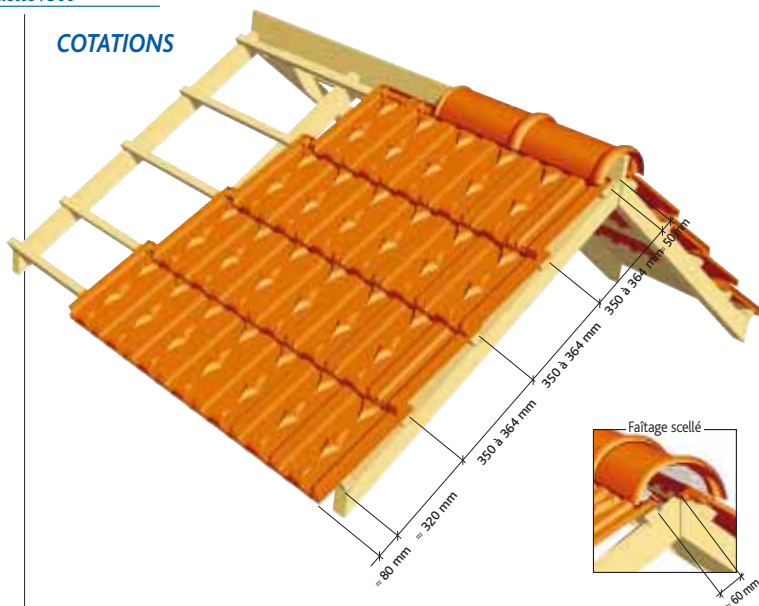

LA LOSANGÉE Huguenot est une tuile à emboîtement grand moule faiblement galbée produite sur le site industriel de Pargny-sur-Saulx en Champagne. Ce type de tuile est traditionnellement posé à joints croisés; les emboîtements modernes de la Losangée Huguenot lui permettent d'être mise en œuvre à joints droits. Véritable clin d'œil aux toitures du passé, adaptée tant au neuf qu'à la rénovation, elle bénéficie de la qualité des terres Huguenot qui lui confère une peau incomparablement lisse. Ce modèle, comme tous ceux fabriqués par IMERYS Toiture, bénéficie de la signature qualité du leader français du marché de la couverture en tuiles. Position de leader qui s'affirme notamment dans les technologies de pointe mises en œuvre dans les 13 sites industriels du groupe.

Caractéristiques

Tuile à double emboîtement

Longueur hors tout ≈ 447 mm

Largeur hors tout ≈ 258 mm

Poids unitaire ≈ 3,5 kg

Nbre au m² ≈ 13 (au pureau de 357 mm)

Pose à joints droits ou croisés

Poids au m² ≈ 45,5 kg (13 tubes au m²)

Pureau catalogue variable :

de 350 mm mini à 364 mm maxi

Largeur utile ≈ 215 mm

Quantité par palette : 300

COTATIONS

COLORIS

Flammé Rustique

Rouge

Pour pallier les légères différences de coloris inhérentes à la cuisson et à la matière première, il est conseillé de panacher les produits.

COUPE TRANSVERSALE AU NIVEAU DU LITEAU

Pose avec rives individuelles