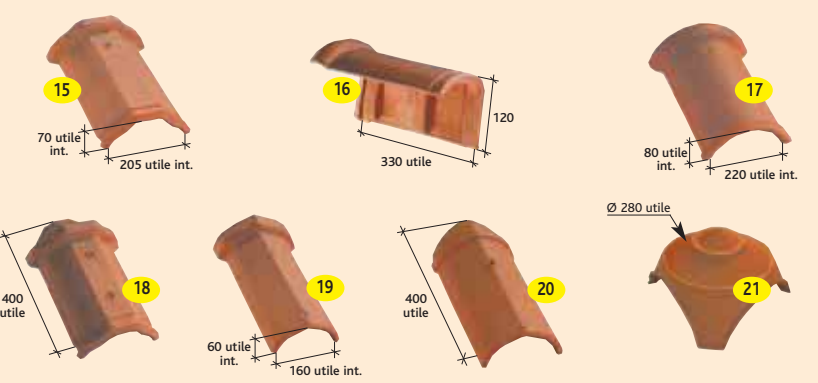

Accessoires

Acc. de plain pan

- 1 Tuile de ventilation ⁽¹⁾ Losangée (section avec grille = 33 cm²) Réf. 215.20
- 2 Tuile à douille Losangée ⁽¹⁾ Ø 120 utile Réf. 215.31
- 3 Lanterne grand modèle Ø 120 utile (section aération 80 cm²) Réf. 1001
- 4 1/2 tuile Losangée ⁽¹⁾ Réf. 215.01

Acc. de rive

- 5 Rive individuelle gauche à recouvrement Losangée ⁽²⁾ (2,8 au ml) Réf. 215.42
- 6 Rive individuelle droite à emboîtement Losangée ⁽²⁾ (2,8 au ml) Réf. 215.41
- 7 Rive universelle (3 au ml) Réf. 1050
- 8 Fronton pour faitière losangée à recouvrement Réf. 809
- 9 Fronton droit pour faitière Shed Réf. 805
- 10 Fronton gauche pour faitière Shed Réf. 806
- 11 Fronton pour faitière 1/2 ronde à recouvrement Réf. 807
- 12 Fronton de rive universelle Réf. 1080
- 13 About de rive universelle à recouvrement Réf. 1071
- 14 About de rive universelle à emboîtement Réf. 1070

Acc. de faitage

- 15 Faîtière losangée à emboîtement (2,5 au ml) Réf. 716
- 16 Faîtière Shed Réf. 724
- 17 Faîtière 1/2 ronde à emboîtement (2,5 au ml) Réf. 717
- 18 About de faîtière losangée à emboîtement Réf. 824
- 19 Arêtier à emboîtement (2,5 au ml) Réf. 758
- 20 About d'arêtier à emboîtement Réf. 863
- 21 Rencontres porte poinçon 3 ouvertures rondes Réf. 908 4 ouvertures rondes Réf. 906
- 22 Poinçon pointe élançée Réf. 983
- 23 Poinçon pomme de pin Réf. 984

Autres

- 24 Tuile en verre ⁽¹⁾ Réf. VER215
- 25 Châssis aluminium. Réf. CHALUNI Passage intérieur : 400 x 500 mm

(1) Accessoire commun aux modèles PV13, Losangée et H14.
(2) Accessoire commun aux modèles PV13, HP13, PV10, HP10, H10, H14 et Losangée.

Toutes les côtes sont exprimées en mm et sont données à titre indicatif.