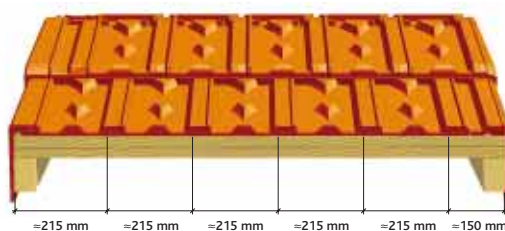

Réf. 218

Caractéristiques

Tuile à double emboîtement

Longueur hors tout ≈ 447 mm

Largeur hors tout ≈ 258 mm

Poids unitaire ≈ 3,5 kg

Nbre au m² ≈ 13 (au pureau de 357 mm)

Pose à joints droits ou croisés

Poids au m² ≈ 45,5 kg (13 tubes au m²)

Pureau catalogue variable :

de 350 mm mini à 364 mm maxi

Largeur utile ≈ 215 mm

Quantité par palette : 300

COTATIONS

COLORIS

Flammé Rustique

Rouge

Pour pallier les légères différences de coloris inhérentes à la cuisson et à la matière première, il est conseillé de panacher les produits.

COUPE TRANSVERSALE AU NIVEAU DU LITEAU

Pose avec rives individuelles