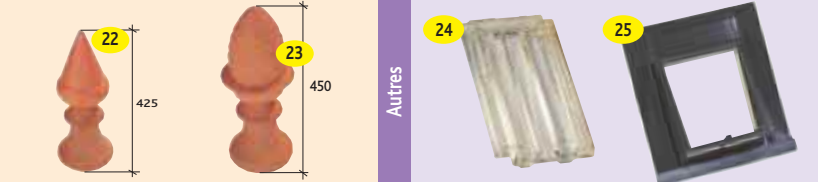

- 15 Faîtière losangée à emboîtement (2,5 au ml) Réf. 716
- 16 Faîtière Shed Réf. 724
- 17 Faîtière 1/2 ronde à emboîtement (2,5 au ml) Réf. 717
- 18 About de faîtière losangée à emboîtement Réf. 824
- 19 Arêtier à emboîtement (2,5 au ml) Réf. 758
- 20 About d'arêtier à emboîtement Réf. 863
- 21 Rencontres porte poinçon 3 ouvertures rondes Réf. 908 4 ouvertures rondes Réf. 906
- 22 Poinçon pointe élançée Réf. 983
- 23 Poinçon pomme de pin Réf. 984

Autres