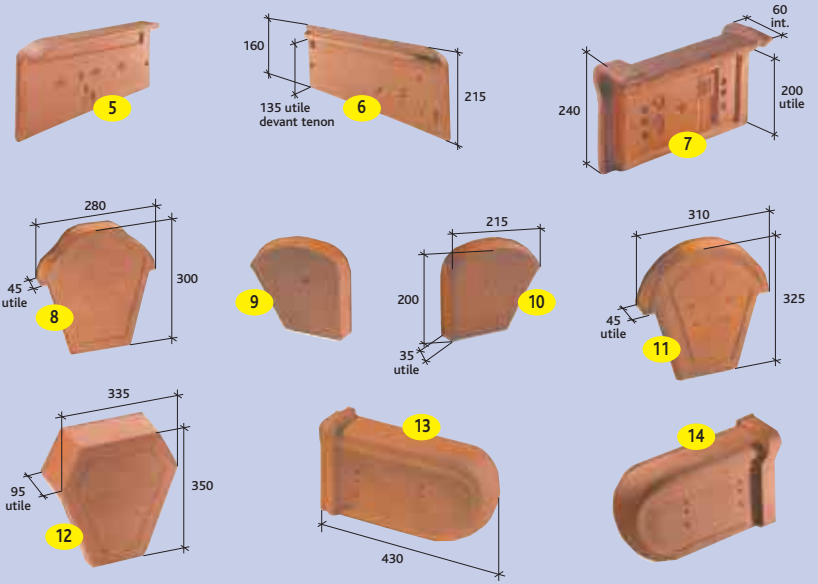

Réf. 218

Caractéristiques

Tuile à double emboîtement

Longueur hors tout ≈ 447 mm

Largeur hors tout ≈ 258 mm

Poids unitaire ≈ 3,5 kg

Nbre au m² ≈ 13 (au pureau de 357 mm)

Pose à joints droits ou croisés

Rouge

Pour pallier les légères différences de coloris inhérentes à la cuisson et à la matière première, il est conseillé de panacher les produits.

COUPE TRANSVERSALE AU NIVEAU DU LITEAU

Pose avec rives individuelles

Accessoires

Acc. de plain pan

- 1 Tuile de ventilation ⁽¹⁾ Losangée (section avec grille = 33 cm²) Réf. 215.20
- 2 Tuile à douille Losangée ⁽¹⁾ Ø 120 utile Réf. 215.31
- 3 Lanterne grand modèle Ø 120 utile (section aération 80 cm²) Réf. 1001
- 4 1/2 tuile Losangée ⁽¹⁾ Réf. 215.01

Acc. de rive

- 5 Rive individuelle gauche à recouvrement Losangée ⁽²⁾ (2,8 au ml) Réf. 215.42
- 6 Rive individuelle droite à emboîtement Losangée ⁽²⁾ (2,8 au ml) Réf. 215.41
- 7 Rive universelle (3 au ml) Réf. 1050
- 8 Fronton pour faitière losangée à recouvrement Réf. 809
- 9 Fronton droit pour faitière Shed Réf. 805
- 10 Fronton gauche pour faitière Shed Réf. 806
- 11 Fronton pour faitière 1/2 ronde à recouvrement Réf. 807
- 12 Fronton de rive universelle Réf. 1080
- 13 About de rive universelle à recouvrement Réf. 1071
- 14 About de rive universelle à emboîtement Réf. 1070