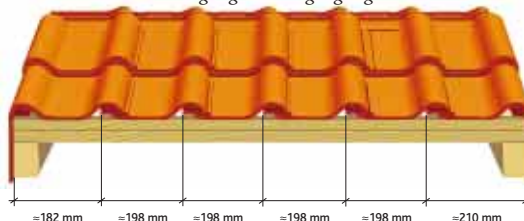

FARBEN

Naturrot

Rot engobiert

Rustikal geflammt

Braun durchgefärbt

Schiefer durchgefärbt

Verlegung mit Ortgangziegel

Verlegung mit Ortgangstege

Alle Maße sind in mm angegeben und können je nach Produktion leichte Abweichungen aufweisen.

Alle angegebenen Maße im Prospekt sind an der Baustelle vor der Eindeckung zu prüfen.

Zum Erreichen eines harmonischen Dachbildes ist es erforderlich, aus mehreren Paletten gleichzeitig zu verlegen.