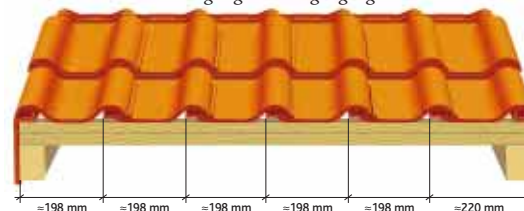

FARBEN

Naturrot

Rot engobiert

Rustikal geflammt

Braun durchgefärbt

Schiefer durchgefärbt

Verlegung mit Ortgangziegel

Verlegung mit Ortgangstege

Alle Maße sind in mm angegeben und können je nach Produktion leichte Abweichungen aufweisen.

Alle angegebenen Maße im Prospekt sind an der Baustelle vor der Eindeckung zu prüfen.

Zum Erreichen eines harmonischen Dachbildes ist es erforderlich, aus mehreren Paletten gleichzeitig zu verlegen.