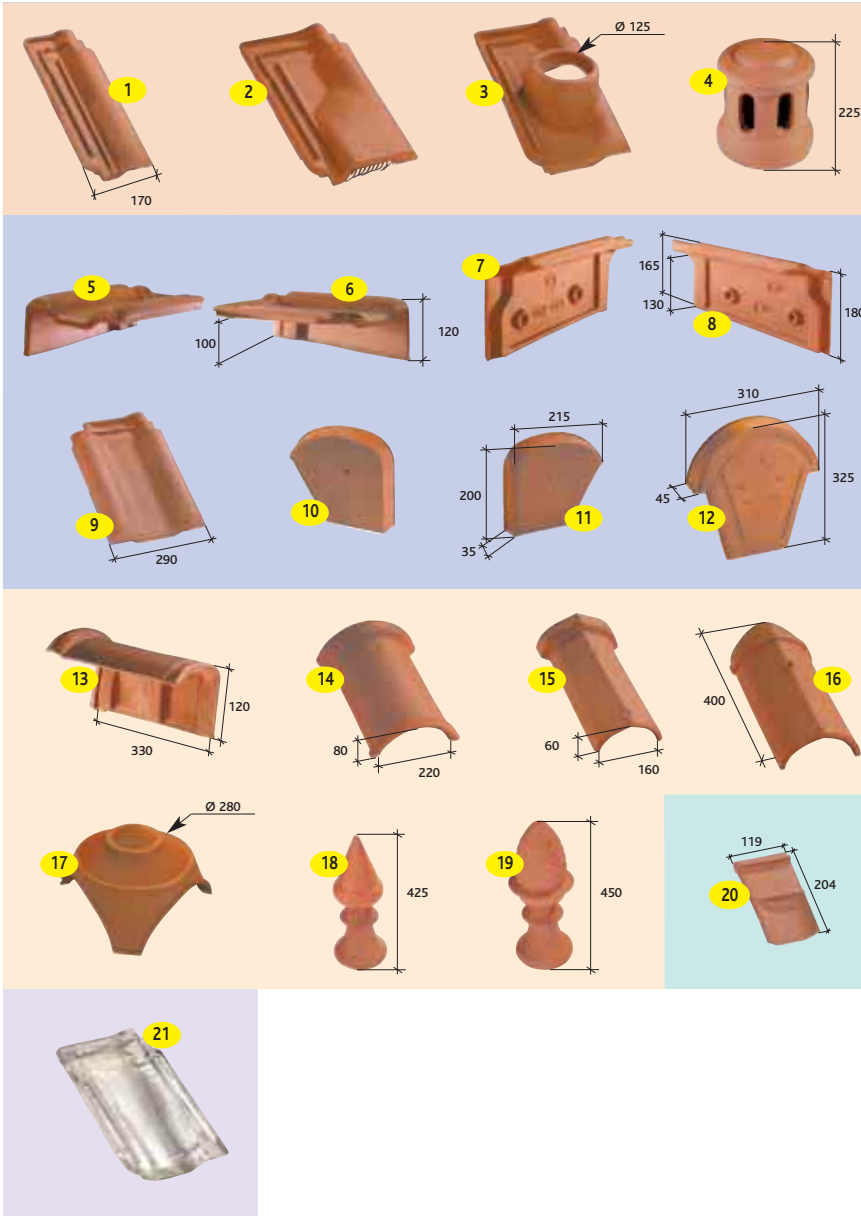

FARBEN

Naturrot

Rot engobiert

Rustikal geflammt

Braun durchgefärbt

Schiefer durchgefärbt

Verlegung mit Ortgangziegel

Verlegung mit Ortgangstege

Zubehör

- 1 Längshalber Ziegel Ref. 210.01
- 2 Lüftungsziegel (50cm²) Ref. 210.20
- 3 Dunstrohrziegel Ø125 mm
Ref. 210.31
- 4 Hut großes Modell Ø120
Ref. 1001
- 5 Ortgangziegel links (2,5 per lfdm)
Ref. 210.71
- 6 Ortgangziegel rechts (2,8 per lfdm)
Ref. 210.70
- 7 Ortganstieg links individuell
(2,8 per lfdm) Ref. 210.40
- 8 Ortganstieg rechts individuell
(2,8 per lfdm) Ref. 210.41
- 9 Doppelwulstziegel Ref. 210.90
- 10 Pultdachfirst Endscheibe Ref. 805
- 11 Pultdachfirst Anfangscheibe Ref. 806
- 12 First Anfang/Endscheibe für 1/2 rund
First Ref. 807
- 13 Pultfirstziegel (3 pro lfdm) Ref. 724
- 14 Firstziegel 1/2 rund (2,5 pro Meter)
Ref. 717
- 15 Gratziegel (2,5 pro Meter) Ref. 758
- 16 Gratanfänger für Gratziegel 758
Ref. 863
- 17 Walmkappe/Walmkappe für Firstspitze
3 runde Öffnungen
Ref. 908
Walmkappe/Walmkappe für Firstspitze
4 runde Öffnungen
Ref. 906
- 18 Firstspitze - Kugelspitze Ref. 983
- 19 Firstspitze - Pinienzapfen Ref. 984
- 20 Firsteinleger für H2 (10,1 per lfdm)
Ref. 210.140
- 21 Glasziegel Ref. VER 210

Alle Maße sind in mm angegeben und können je nach Produktion leichte Abweichungen aufweisen.

Alle angegebenen Maße im Prospekt sind an der Baustelle vor der Eindeckung zu prüfen.

Zum Erreichen eines harmonischen Dachbildes ist es erforderlich, aus mehreren Paletten gleichzeitig zu verlegen.