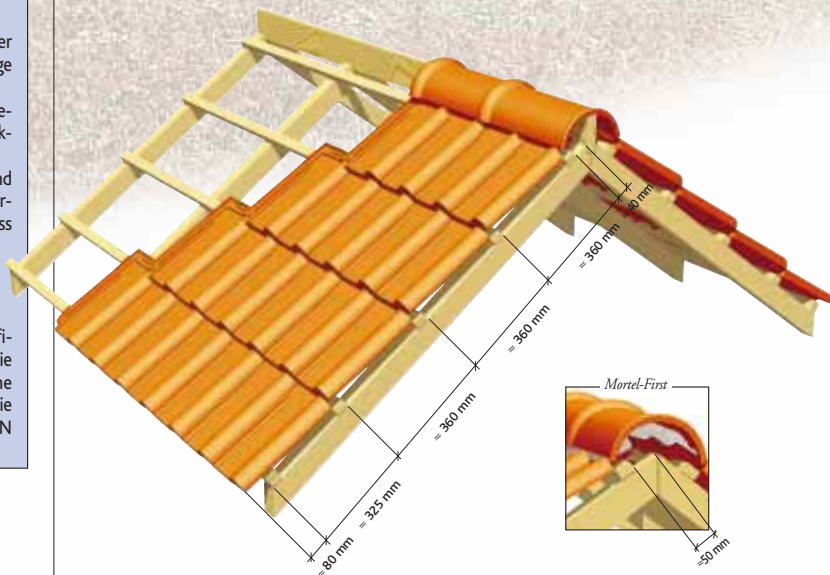

FARBEN

Naturrot

Rot engobiert

Rustikal geflammt

Braun durchgefärbt

Schiefer durchgefärbt

Verlegung mit Ortgangziegel

Verlegung mit Ortgangstege

Alle Maße sind in mm angegeben und können je nach Produktion leichte Abweichungen aufweisen.

Alle angegebenen Maße im Prospekt sind an der Baustelle vor der Eindeckung zu prüfen.

Zum Erreichen eines harmonischen Dachbildes ist es erforderlich, aus mehreren Paletten gleichzeitig zu verlegen.