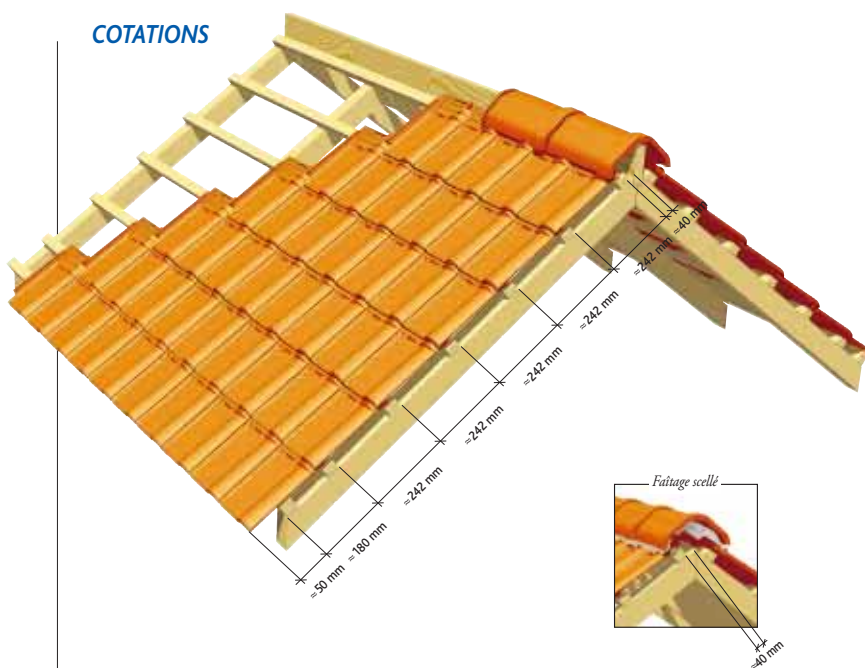

>> MONOPOLE N° 3 Huguenot

LA MONOPOLE N°3 est produite sur le site de Wardrecques dans le Nord de la France.

Tuile petit moule à cornet faiblement galbée qui se pose impérativement à joints droits.

Sa large gamme d'accessoires spécifiques et son choix de coloris sont particulièrement appréciés en rénovation comme en neuf sur une grande partie du Nord de la France.

Ce modèle, comme tous ceux fabriqués par IMERYS Toiture, bénéficie de la signature qualité du leader français du marché de la couverture en tuiles. Position de leader qui s'affirme notamment dans les technologies de pointe mises en œuvre dans les 13 sites industriels du groupe.

Caractéristiques

Tuile à double emboîtement	Pose à joints droits
Longueur hors tout ≈ 315 mm	Poids au m² ≈ 45,15 kg
Largeur hors tout ≈ 227 mm	Pureau catalogue ≈ 242 mm
Poids unitaire ≈ 2,1 kg	Largeur utile ≈ 192 mm
Nbre au m² ≈ 21,5	Quantité par palette : 600

COTATIONS

COLORIS

Rouge

Amarante Rustique

Vielli

COUPE TRANSVERSALE AU NIVEAU DU LITEAU

Pose avec rives individuelles