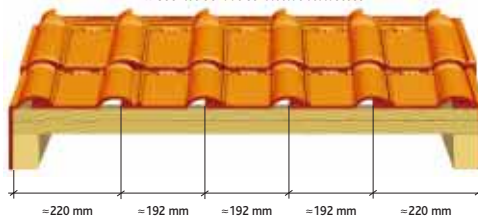

COUPE TRANSVERSALE AU NIVEAU DU LITEAU

Pose avec rives individuelles