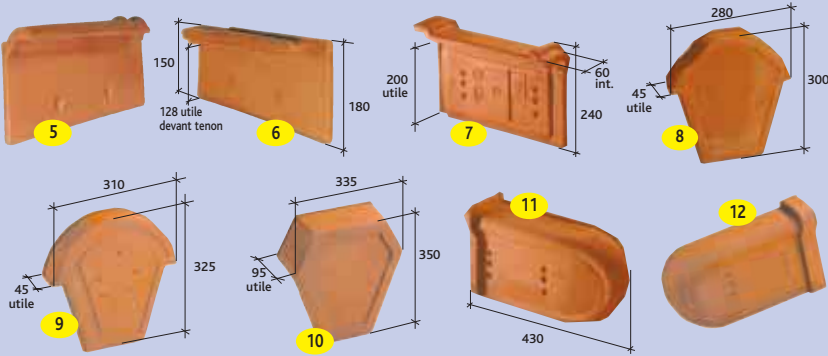

Acc. de rive