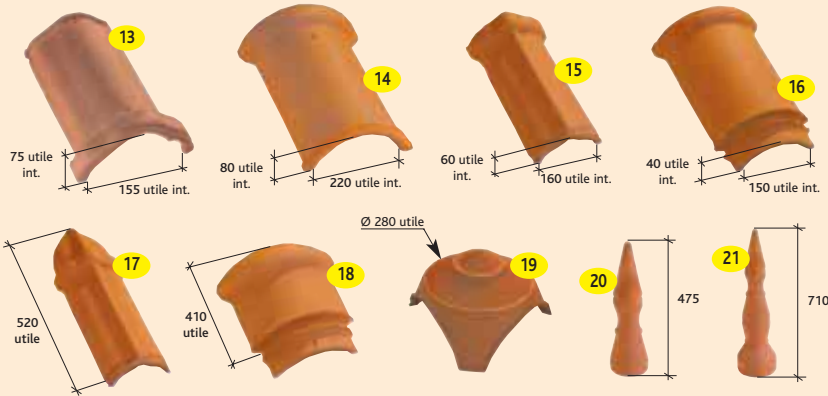

Réf. 307

Caractéristiques

Tuile à double emboîtement	Pose à joints droits
Longueur hors tout ≈ 315 mm	Poids au m ² ≈ 45,15 kg
Largeur hors tout ≈ 227 mm	Pureau catalogue ≈ 242 mm
Poids unitaire ≈ 2,1 kg	Largeur utile ≈ 192 mm
Nbre au m ² ≈ 21,5	Quantité par palette : 600

Accessoires

Attention : les références des produits sont celles du tarif au 01/02/2003.

Acc. de plain pan

Acc. de rive

Acc. de faîtage

Autres

- 1 1/2 tuile Monopole N°3. Réf. 307.01
- 2 Tuile de ventilation Monopole N°3 (section avec grille = 30 cm²). Réf. 307.20
- 3 Tuile à douille Monopole N°3. Ø 100 utile. Réf. 307.30
- 4 Lanterne petit modèle Ø 100 utile Phalempin (Section d'aération 30 cm²). Réf. 1003
- 5 Rive individuelle gauche à recouvrement Monopole N°3 (4,2 au ml). Réf. 307.42
- 6 Rive individuelle droite à emboîtement Monopole N°3 (4,2 au ml). Réf. 307.41
- 7 Rive universelle (3 au ml). Réf. 1050
- 8 Fronton pour faîtière ondulée. Réf. 810
- 9 Fronton pour faîtière 1/2 ronde à recouvrement. Réf. 807
- 10 Fronton de rive universelle. Réf. 1080
- 11 About de rive universelle à emboîtement. Réf. 1070
- 12 About de rive universelle à recouvrement. Réf. 1071
- 13 Faîtière ondulée à emboîtement (3 au ml). Réf. 722
- 14 Faîtière 1/2 ronde à emboîtement (2,5 au ml). Réf. 717
- 15 Arêteur ondulé à emboîtement ⁽¹⁾ (3 au ml). Réf. 761
- 16 Arêteur 1/2 rond à emboîtement Wardrecques (3 au ml). Réf. 757
- 17 About d'arêteur ondulé à emboîtement. Réf. 866
- 18 About d'arêteur 1/2 rond à emboîtement ⁽¹⁾. Réf. 862
- 19 Rencontre / porte poinçon 3 ouvertures rondes Réf. 908 4 ouvertures rondes Réf. 906
- 20 Poinçon petit modèle. Réf. 982
- 21 Poinçon grand modèle. Réf. 981
- 22 Tuile en verre. Réf. VER 307
- 23 Châssis duralumin. Réf. CHALCO 03