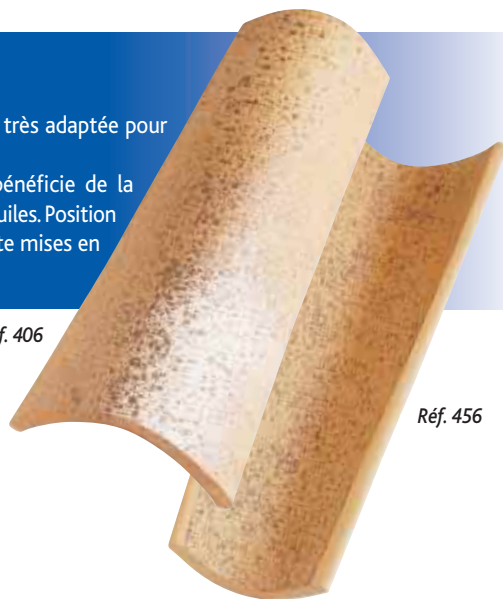

>> **CANAL GIRONDE 50** Poudenx

>> **CANAL GIRONDE 50 À TENONS** Poudenx

LA CANAL GIRONDE 50 Poudenx est produite sur le site industriel de St Geours d'Auribat dans les Landes.

Caractérisée par la forme de son cornet cette Canal Poudenx est très adaptée pour tous les types de pose de la région Aquitaine.

Ce modèle, comme tous ceux fabriqués par IMERYS Toiture, bénéficie de la signature qualité du leader français du marché de la couverture en tuiles. Position de leader qui s'affirme notamment dans les technologies de pointe mises en œuvre dans les 13 sites industriels du groupe.

Caractéristiques

Réf. 406

TUILE DE COUVERT

Longueur hors tout ≈ 492 mm

Largeur haut ≈ 142 mm

Largeur bas ≈ 180 mm

Poids unitaire ≈ 2 kg

Quantité par palette : 460

TUILE DE COURANT A TENONS

Longueur hors tout ≈ 492 mm

Largeur haut ≈ 180 mm

Largeur bas ≈ 142 mm

Poids unitaire ≈ 2,1 kg

Quantité par palette : 260

Largeur utile de 200 mm mini à 230 mm maxi

Nombre au m² (pour couvert seul. A multiplier par 2 pour couvert + courant) :

- au pureau de 322 mm (recouvr. = 170 mm) : ≈ 13,5 tuiles / m²
- au pureau de 332 mm (recouvr. = 160 mm) : ≈ 13,1 tuiles / m²
- au pureau de 342 mm (recouvr. = 150 mm) : ≈ 12,7 tuiles / m²
- au pureau de 352 mm (recouvr. = 140 mm) : ≈ 12,4 tuiles / m²