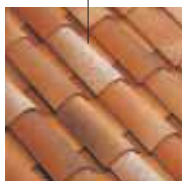

COLORIS

Tuiles de Couvert

Rouge