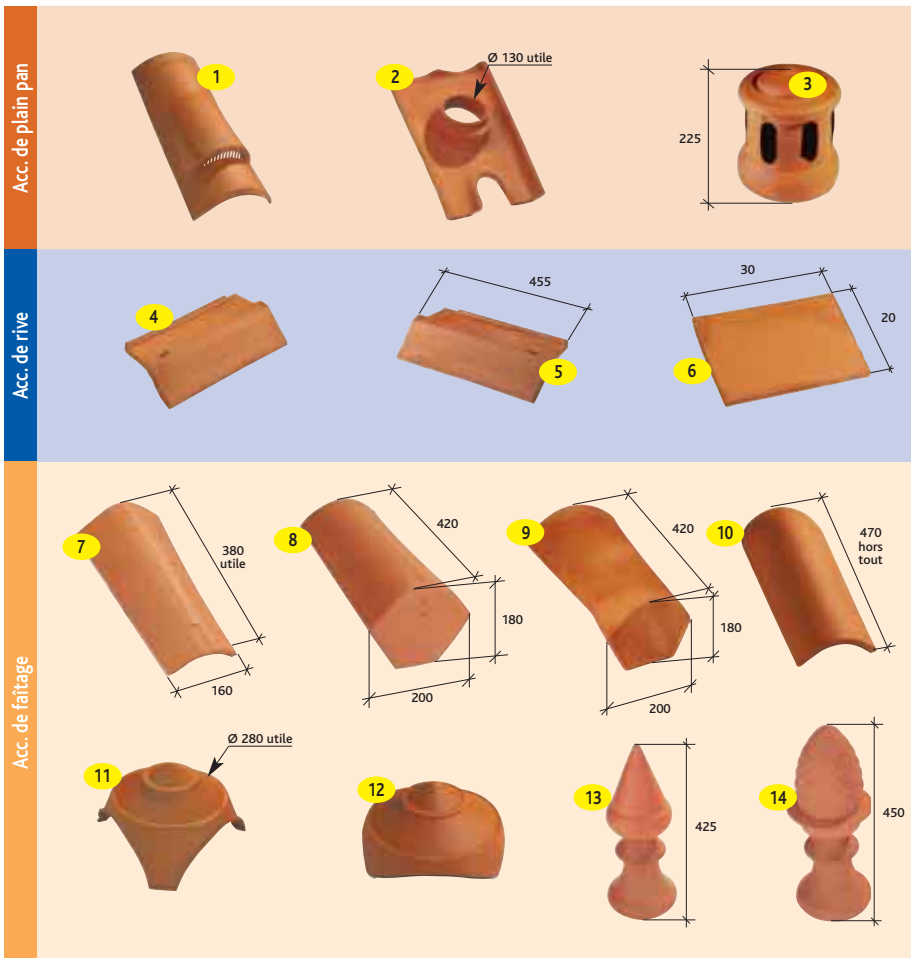

## COTATIONS

## COUPES TRANSVERSALES AU NIVEAU DU LITEAU

Pose avec planches de rive, sans rives

Pose sans planches de rive, avec Bardelis "S"

Attention : les références des produits sont celles du tarif au 01/03/2003.

## Accessoires

- 1 Tuile châtière Canal <sup>(1)</sup>  
(section avec grille = 21 cm<sup>2</sup>)  
Réf. 403.21
- 2 Tuile à douille Canal <sup>(2)</sup>  
Ø 130 utile  
Réf. 453.31
- 3 Lanterne grand modèle  
Ø 120 utile  
(section d'aération : 80 cm<sup>2</sup>)  
Réf. 1001
- 4 Bardelis "S" droit  
Réf. 1052
- 5 Bardelis "S" gauche  
Réf. 1053
- 6 Bardelis droit 20 x 30  
Réf. 1056
- 7 Faîtière à sec sans emboîtement  
(2,5 au ml)  
Réf. 727
- 8 About de faîtière à sec  
(grande ouverture)  
Réf. 826
- 9 About de faîtière à sec  
(petite ouverture)  
Réf. 827
- 10 About d'arêtier Canal  
Réf. 868
- 11 Rencontre porte poinçon  
3 ouvertures rondes  
Réf. 908
- 12 Rencontre porte poinçon  
4 ouvertures rondes  
Réf. 906
- 13 Poinçon pointe élancée  
Réf. 983
- 14 Poinçon pomme de pin  
Réf. 984